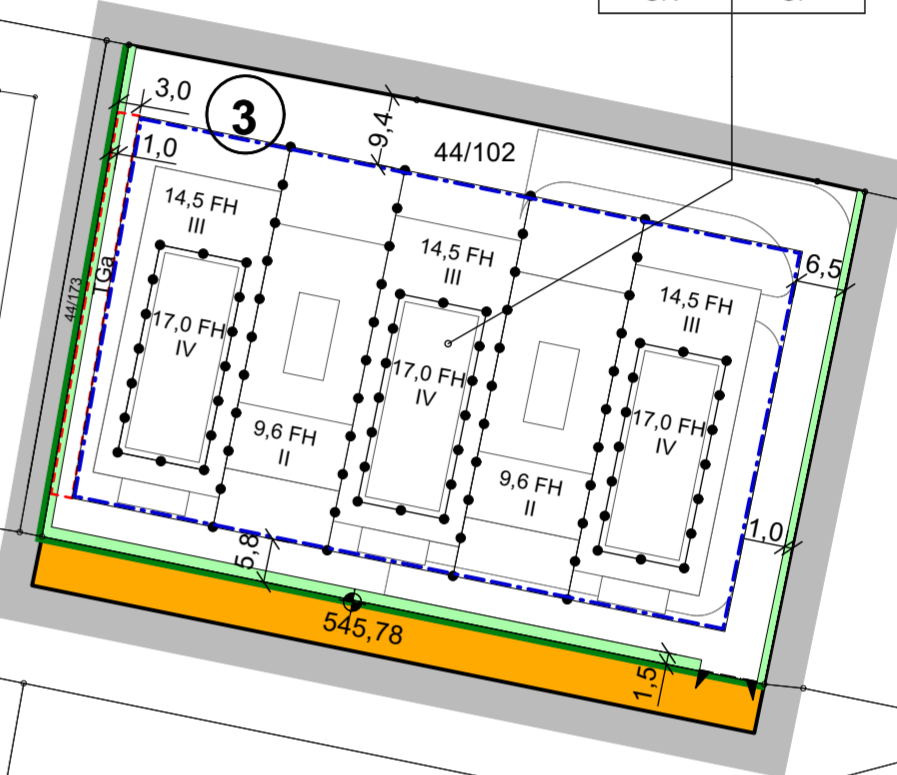

Geltungsbereich 3

SO	—
5.228 GR	7.841 GF

PV Planungsverband
Äußerer
Wirtschaftsraum
München

Bearbeitung: Wißmann / Briceño
Aktzeichen: NEU 2-52
Datum: 19.06.2023

Geobasisdaten © Bayerische Vermessungsverwaltung 2022
Darstellung der Flurkarte als Eigentumsnachweis nicht geeignet