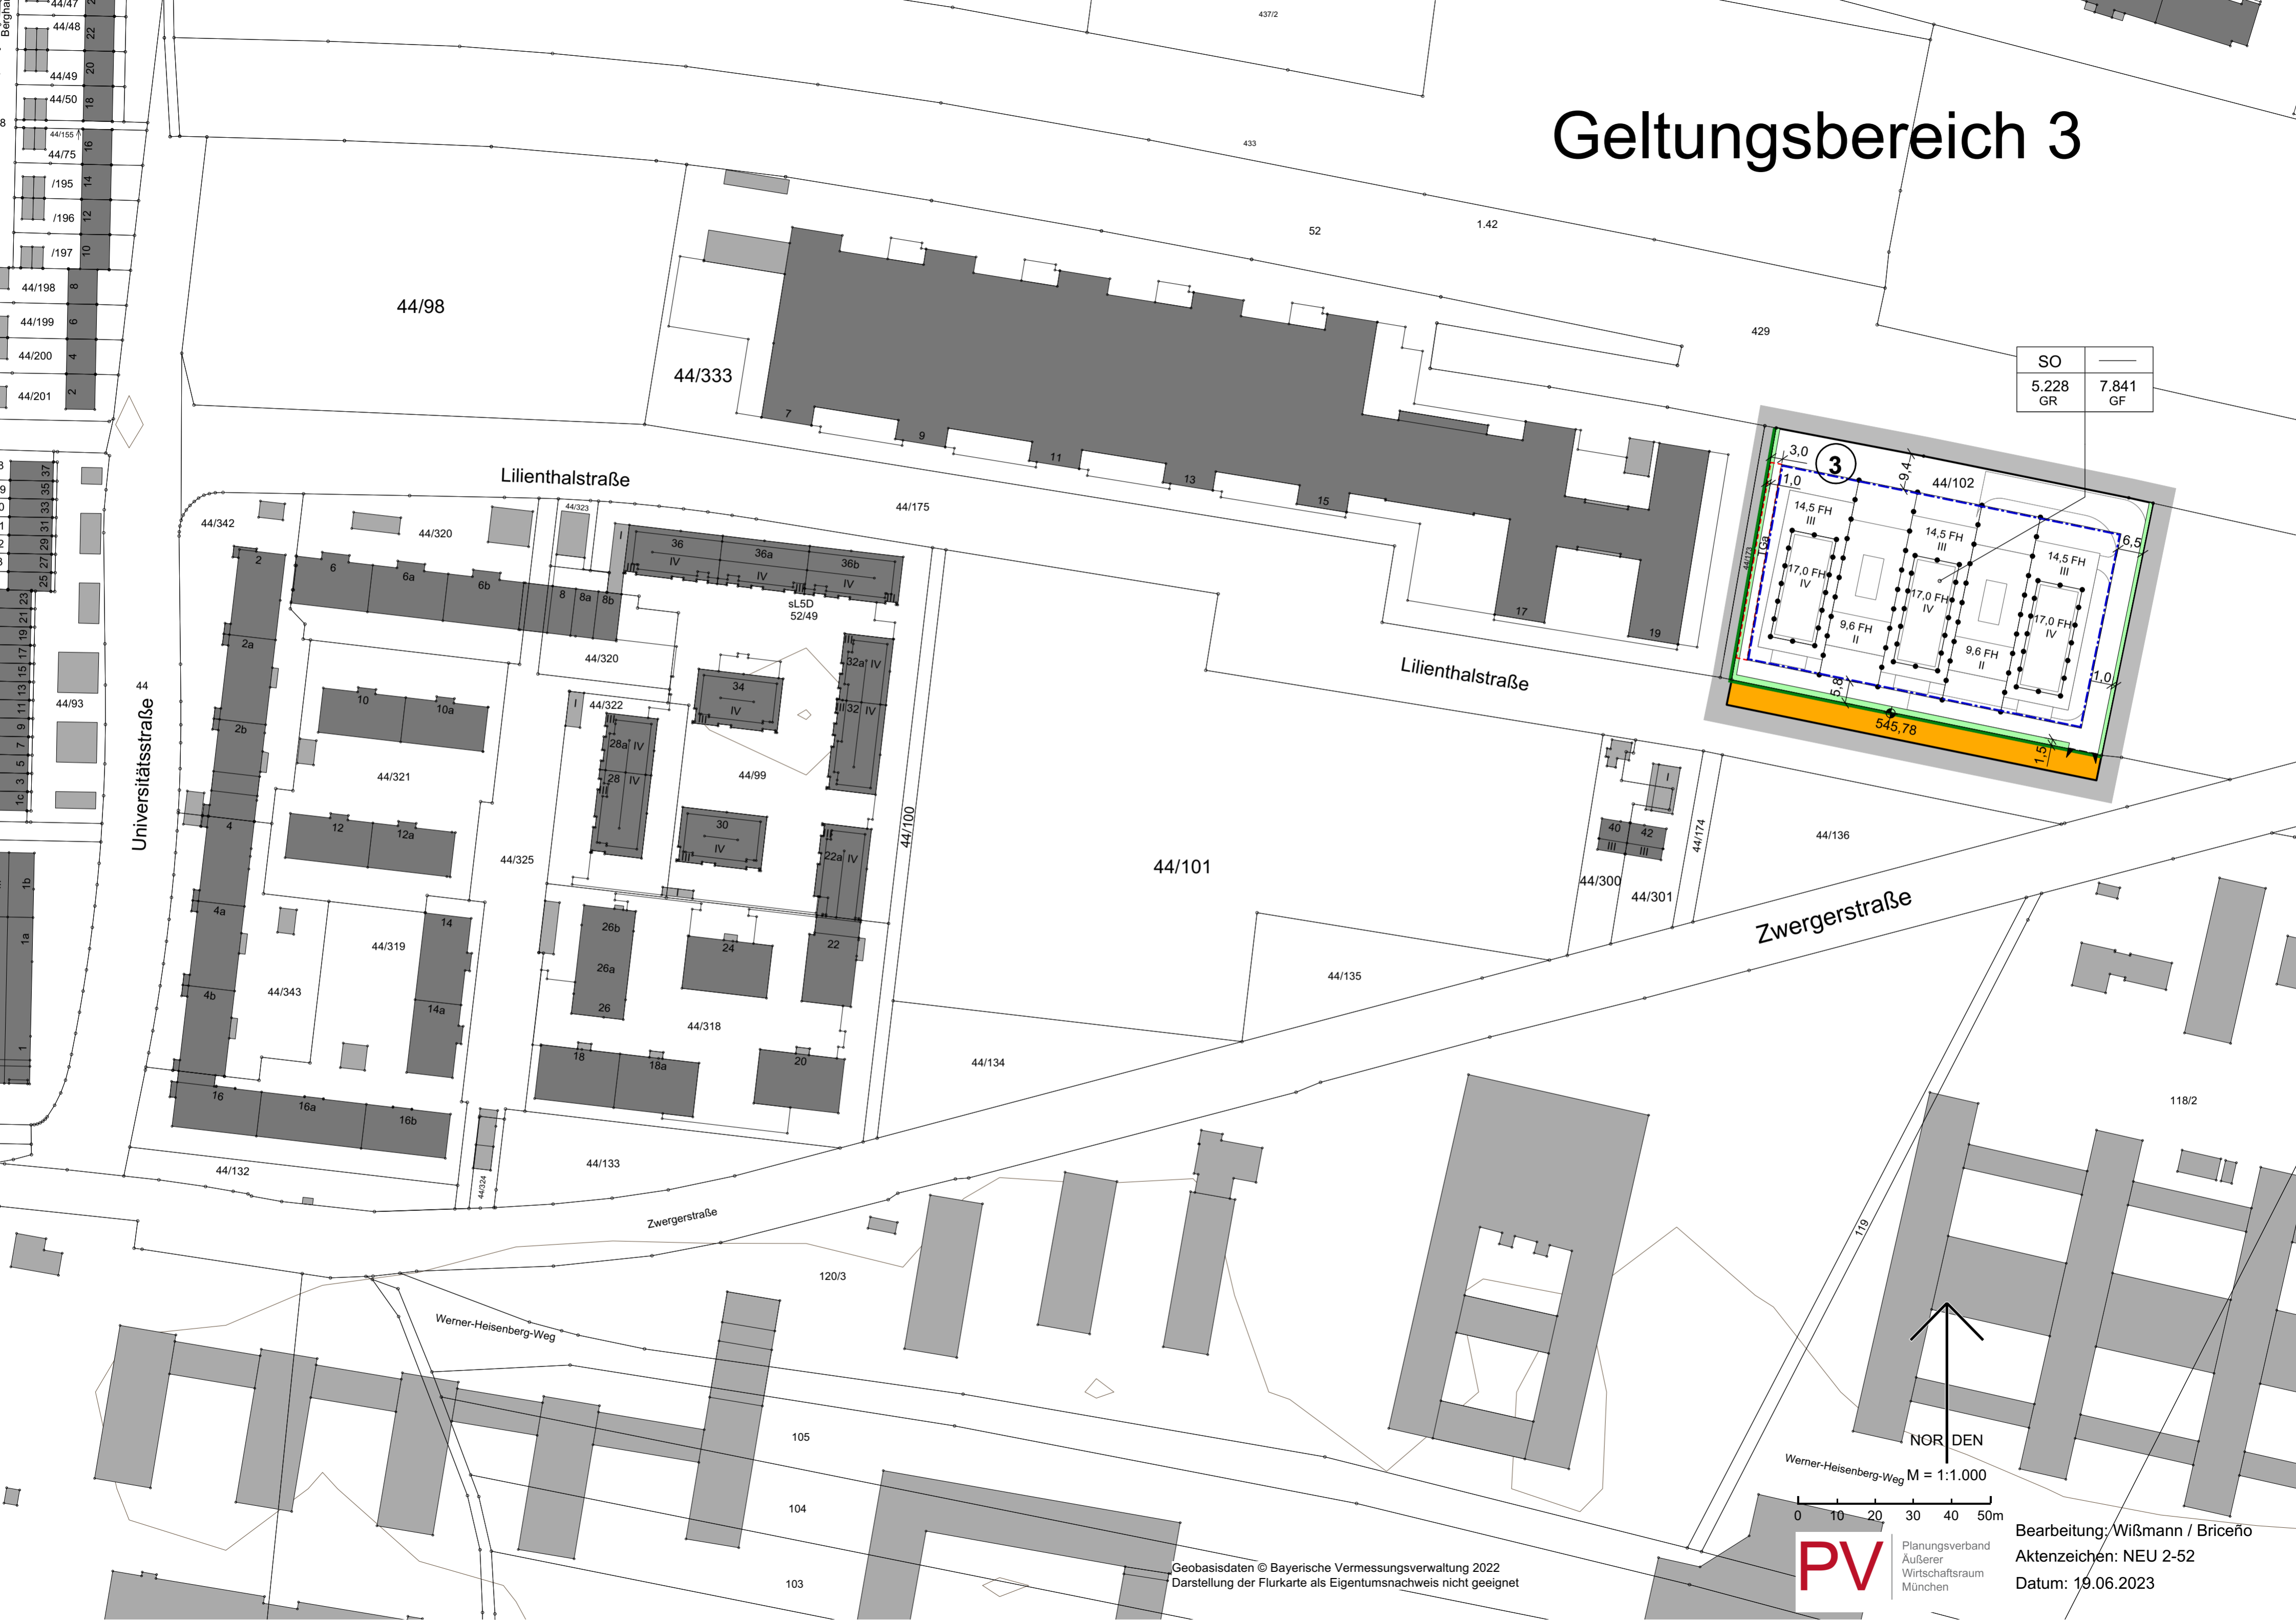

Geltungsbereich 3

SO	—
5.228 GR	7.841 GF

PV Planungsverband
Äußerer
Wirtschaftsraum
München

Bearbeitung: Wißmann / Briceño
Aktzeichen: NEU 2-52
Datum: 19.06.2023

Geobasisdaten © Bayerische Vermessungsverwaltung 2022
Darstellung der Flurkarte als Eigentumsnachweis nicht geeignet